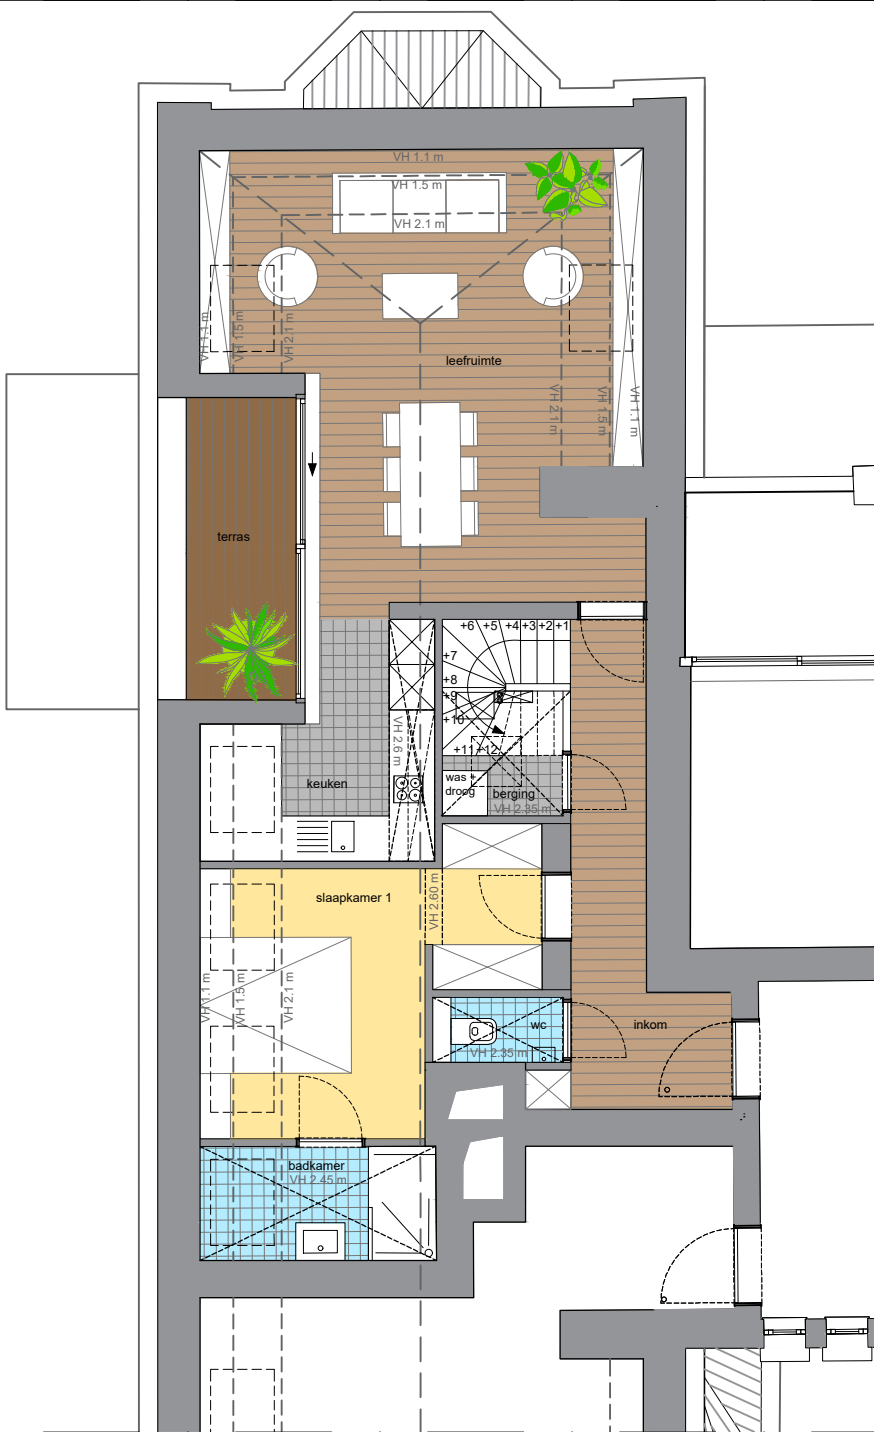

Groot Park

Sint-Vincentius

Appartement A2.R
 95,3 m² + 26,6 m² (duplex)
 + 7,3 m² terras

NETTO OPPERVLAKTE

inkom	8,6 m ²
wc	1,5 m ²
leefruimte	24,8 m ²
keuken	7,2 m ²
berging	2,6 m ²
slaapkamer 1	12,3 m ²
badkamer 1	4,1 m ²
nachthal	1,6 m ²
slaapkamer 2	7,3 m ²
badkamer	3,5 m ²
terras	5,8 m ²

grondplan verdieping +2_nieuwe toestand

Oostgevel

Noordgevel