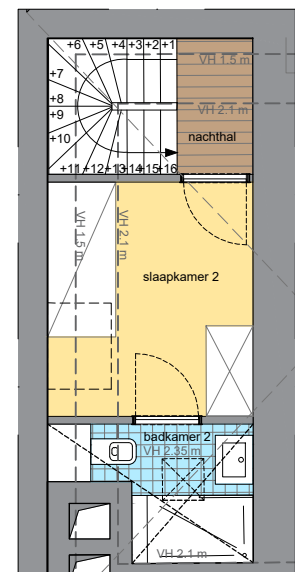

Groot Park

Sint-Vincentius

Appartement A2.R
 95,3 m² + 26,6 m² (duplex)
 + 7,3 m² terras

NETTO OPPERVLAKTE

inkom	8,6 m ²
wc	1,5 m ²
leefruimte	24,8 m ²
keuken	7,2 m ²
berging	2,6 m ²
slaapkamer 1	12,3 m ²
badkamer 1	4,1 m ²
nachthal	1,6 m ²
slaapkamer 2	7,3 m ²
badkamer	3,5 m ²
terras	5,8 m ²

grondplan verdieping +2_nieuwe toestand

Oostgevel

Noordgevel